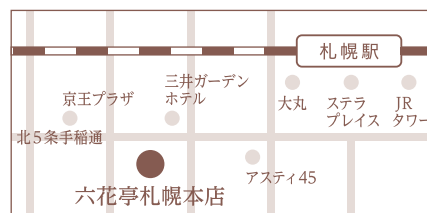

X (旧Twitter) : https://twitter.com/makimori_sop

Facebook : <https://www.facebook.com/MakiMori.sop/>

Instagram : https://www.instagram.com/makimori_sop/

©横井明彦

山岸茂人 Shigeto Yamagishi (ピアノ)

東京藝術大学音楽学部楽理科卒業、同大学大学院(音楽学専攻)修了。在学中に安宅賞受賞。古典から近代にわたるイタリア歌曲を嶺貞子氏に、ドイツ歌曲を佐々木成子、ライナー・ホフマン各氏より学ぶ。ピアノを川口恒子、渡辺健二、高出紘子の諸氏に、また、音楽学を船山隆、本田脩の各氏に師事。声楽の伴奏者としては演奏家から常に深く信頼され、これまで著名な歌手と数多く共演を重ねる。現在、東京藝術大学声楽科伴奏助手、二期会イタリア歌曲研究会ピアニスト。

公演スケジュール

入場料 4,000円 または六花亭ポイント400ポイント
(税込・全席指定・学生2,000円)

2024年2月17日(土) 午後4時開演

前橋汀子 ヴァイオリン・リサイタル

12月9日(土)発売

〈出演〉前橋汀子(ヴァイオリン)

〈曲目〉J.S.バッハ:無伴奏ヴァイオリン・パルティータ 第2番 ニ短調 BWV1004 他

ふきのとうホール

<https://www.rokkatei.co.jp/hall/fukinoto>

札幌市中央区北4条西6丁目3-3 六花亭札幌本店 6階

・札幌駅南口から徒歩5分。駐車場はございません。・チケットは六花亭各店でご購入いただけます。
・お問い合わせ・チケットのご予約は ☎0120-12-6666 まで

ご来場の折には六花亭札幌本店9階でお食事をいかがですか? お問い合わせの上、お越しくださいませ。

モリエールカフェ 降っても晴れても