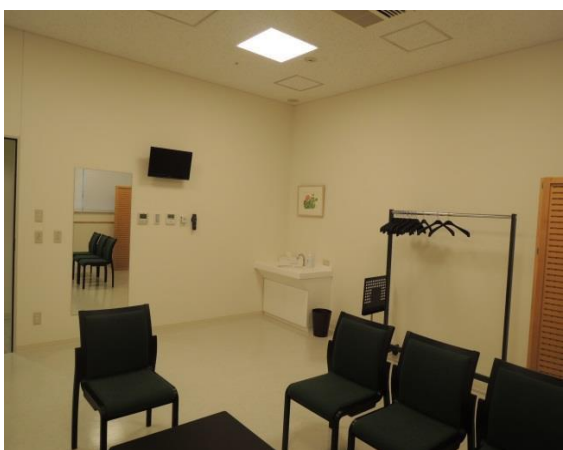

#### ●きたこぶしホール

客席数：最大120席（可動式）／舞台：間口8.5m・奥行4m・高さ3.3m

●楽屋（ふきのとうホールご利用のお客様のみ）

楽屋① 23.8㎡（WCを除く）

楽屋② 22.5㎡

楽屋③ 25.6㎡

●エレベータ

- ・関係者用エレベータ：W1.8m×D1.8m×H2.85m（出入口 W1.4m×H2.85m）
- ・お客様用エレベータ：W1.6m×D1.5m×H2.25m（出入口 W0.9m×H2.1m）