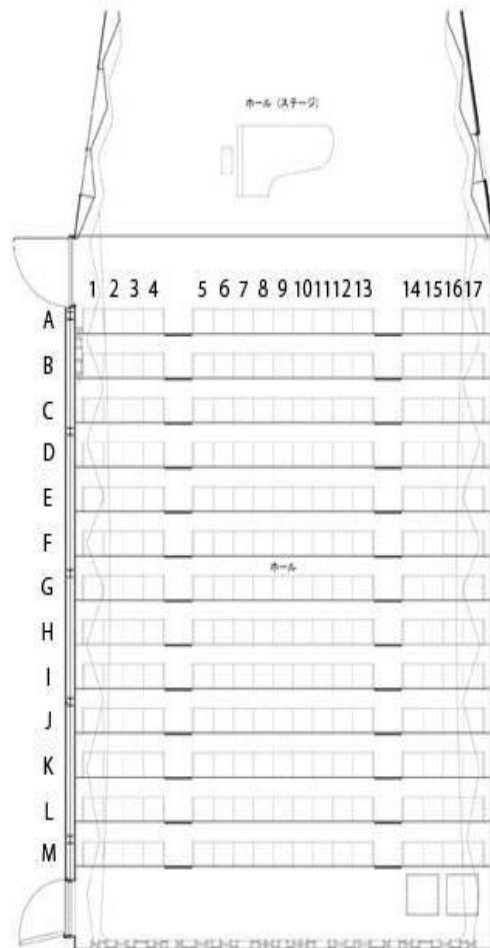

#### ●ふきのとうホール

客席数：221席／ホワイエ：99.3㎡／舞台：間口11m・奥行6m・高さ7~8m

座席表

#### ●きたこぶしホール

客席数：最大120席（可動式）／舞台：間口8.5m・奥行4m・高さ3.3m

●楽屋（ふきのとうホールご利用のお客様のみ）

楽屋① 23.8㎡（WCを除く）

楽屋② 22.5㎡

楽屋③ 25.6㎡

●エレベータ

- ・関係者用エレベータ：W1.8m×D1.8m×H2.85m（出入口 W1.4m×H2.85m）
- ・お客様用エレベータ：W1.6m×D1.5m×H2.25m（出入口 W0.9m×H2.1m）