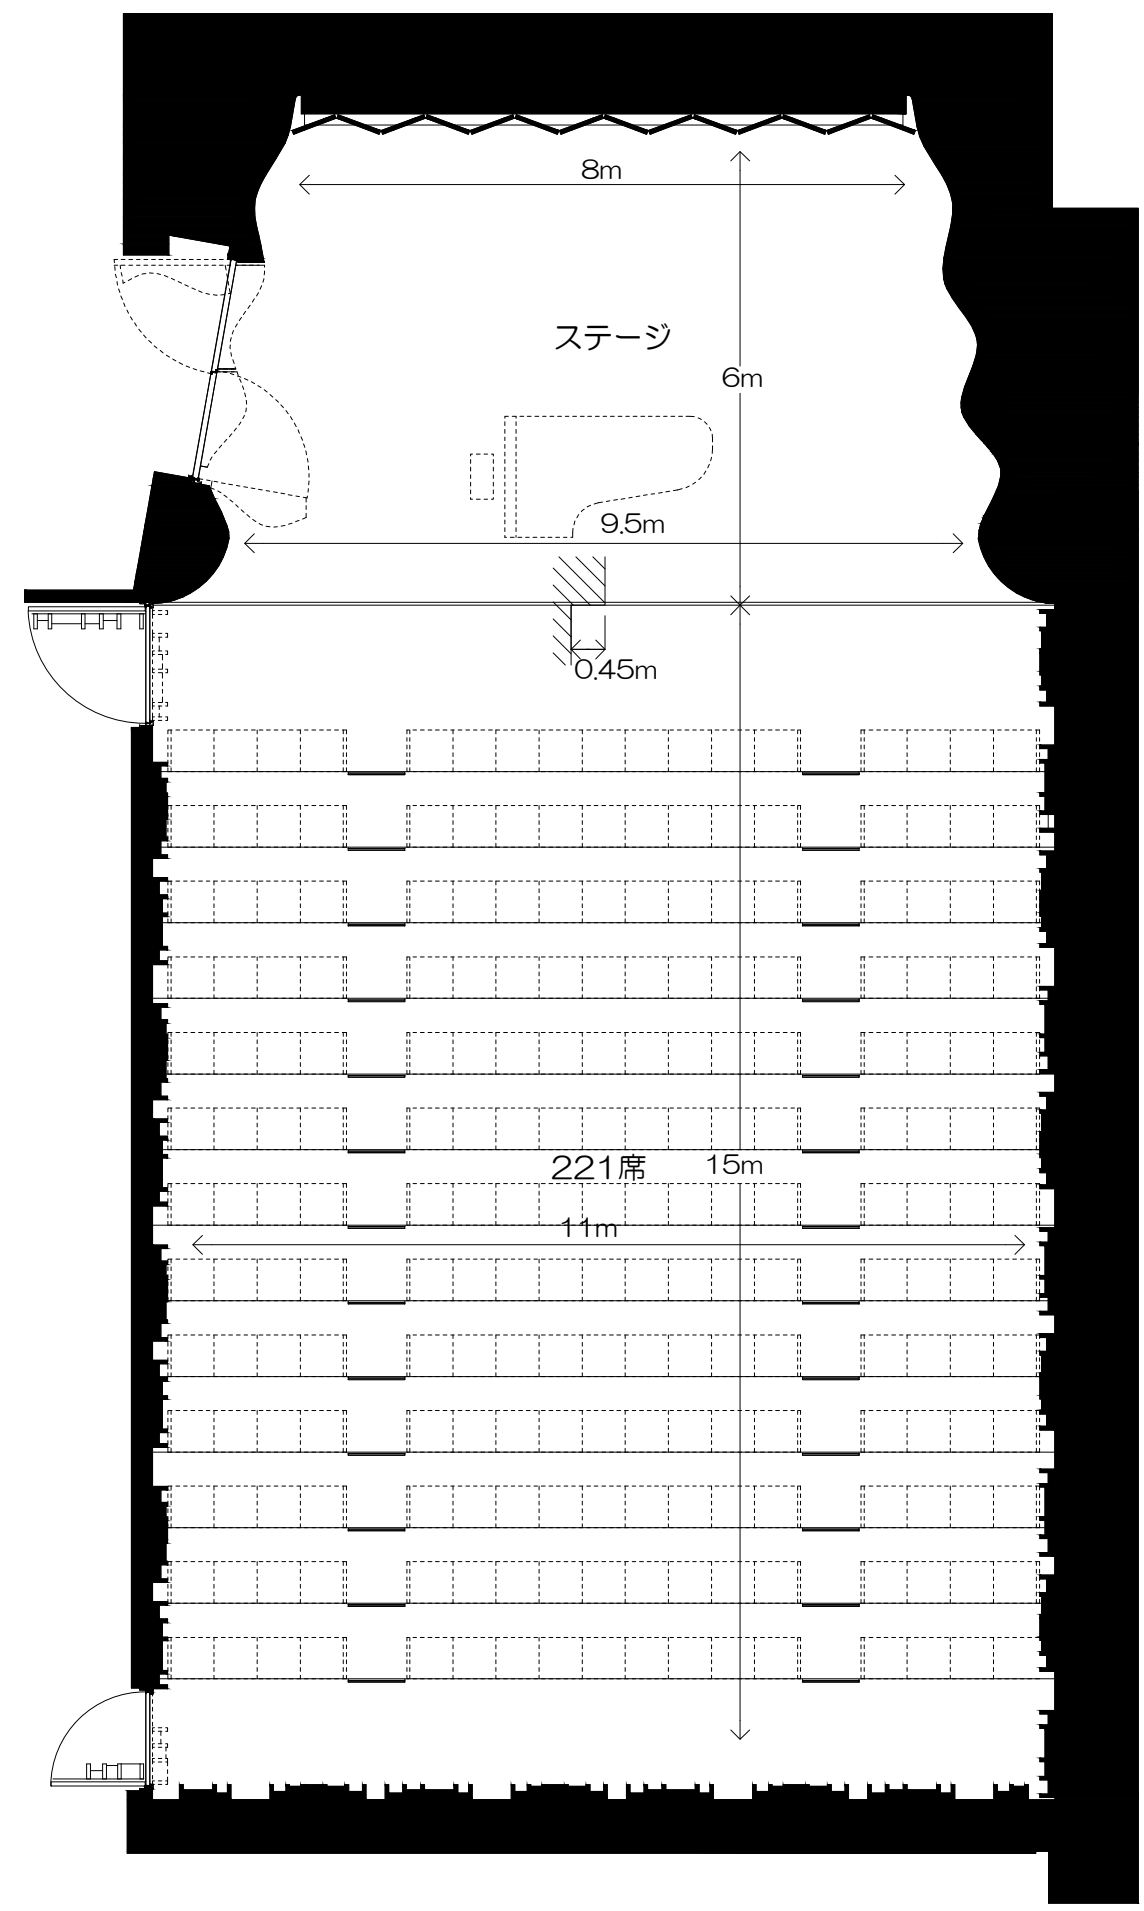

ステージ天井高さ
7m~8m

客席天井高さ
8m~9.5m

ふきのとうホール 1:100