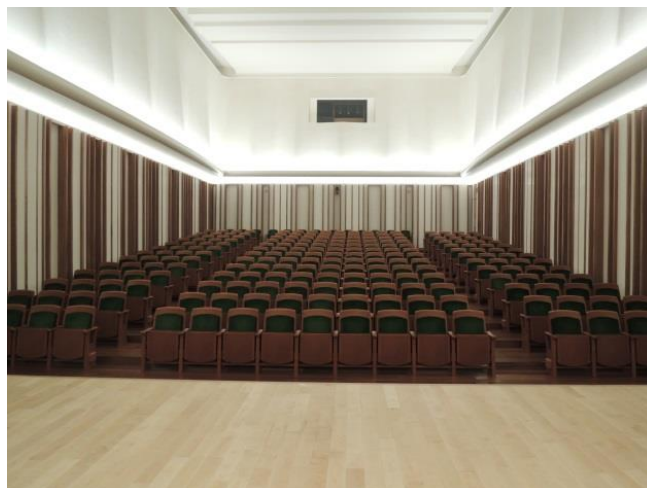

舞台 間口11m 奥行6m 高さ7～8m

●きたこぶしホール

客席数 120席（可変）

舞台 間口8.5m 奥行4m 高さ3.3m

●楽屋

楽屋① 23.8㎡（WCを除く）

楽屋② 22.5㎡／楽屋③ 25.6㎡

※ふきのとうホールご利用の方優先

●エレベータ

関係者用エレベータ

W1.8m×D1.8m×H2.85m

（出入口 W1.4m×H2.85m）

お客様用エレベータ

W1.6m×D1.5m×H2.25m

（出入口 W0.9m×H2.1m）

4) 座席表（ふきのとうホール）

▼ふきのとうホール

▼きたこぶしホール

▼楽屋 1

▼楽屋 2

▼楽屋 3