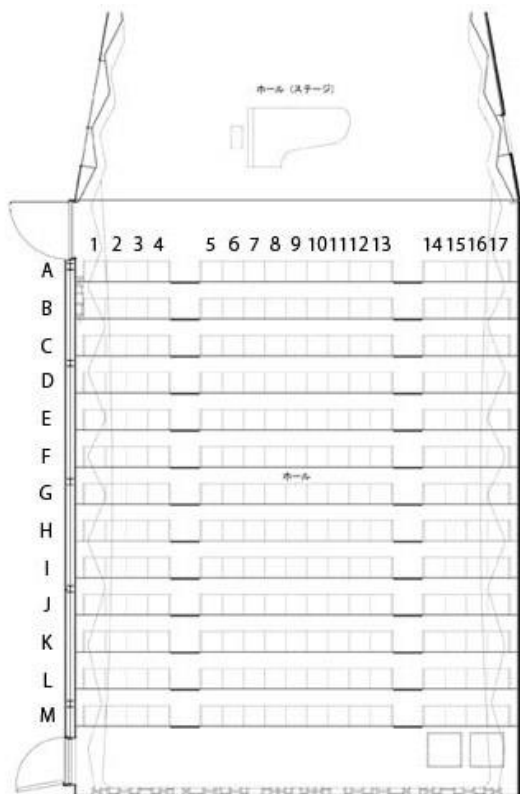

舞台 間口11m 奥行6m 高さ7～8m

●きたこぶしホール

客席数 120席（可変）

舞台 間口8.5m 奥行4m 高さ3.3m

●楽屋

楽屋① 23.8㎡（WCを除く）

楽屋② 22.5㎡／楽屋③ 25.6㎡

※ふきのとうホールご利用の方優先

●エレベータ

関係者用エレベータ

W1.8m×D1.8m×H2.85m

（出入口 W1.4m×H2.85m）

お客様用エレベータ

W1.6m×D1.5m×H2.25m

（出入口 W0.9m×H2.1m）

4) 座席表（ふきのとうホール）

▼ふきのとうホール

▼きたこぶしホール

▼楽屋 1

▼楽屋 2

▼楽屋 3